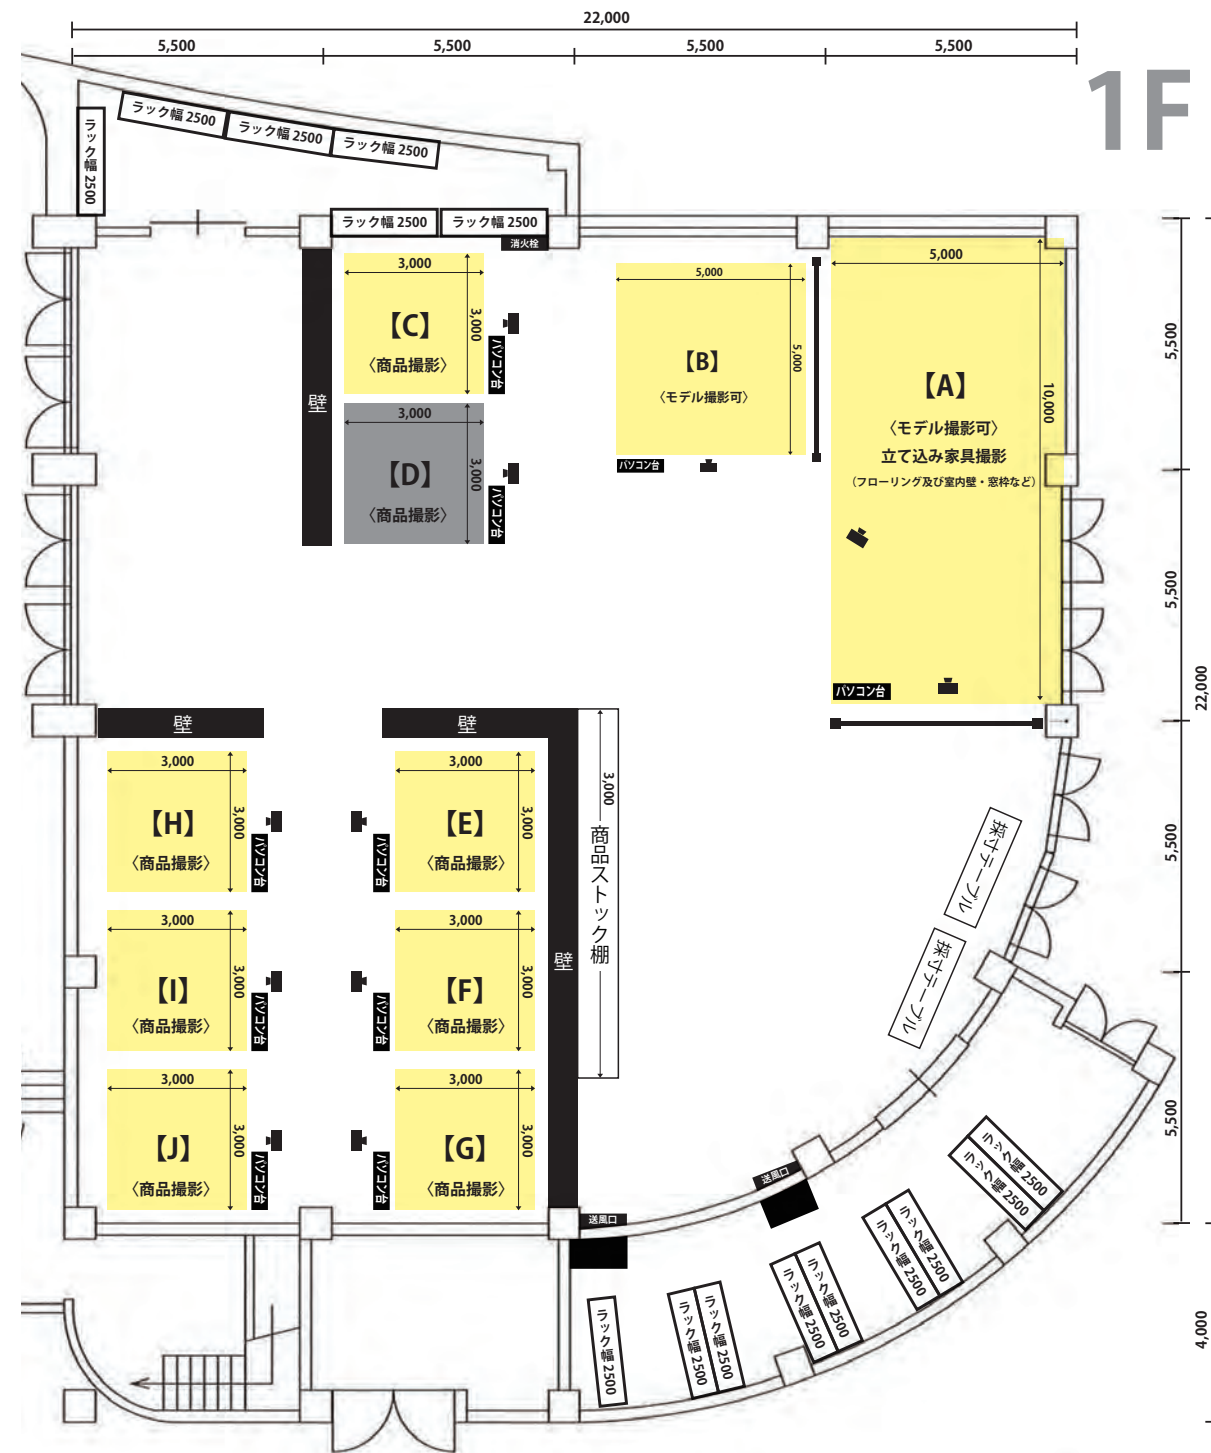

■ 撮影ブース 1階：11ブース 2階：4ブース フード：2ブース ※他和室などでも撮影可能

・外観

・看板

・和室
(撮影可能スペース)

・2階スタジオ / 多目的スペース
(撮影可能スペース)

・フードスタジオ / 休憩スペース
(撮影可能スペース)

・エントランス1

・エントランス2

・モデルフィッティングルーム

・小道具ルーム

〒529-1663
滋賀県蒲生郡日野町大字北脇字法瀬 227
佐川印刷株式会社 SP スタジオ
TEL : 0748-52-8015 FAX : 0748-52-8017

1階スタジオスペース拡大

【撮影ブース数】

1日あたりの最大ブース数 **15** ブース
 (1階: 11ブース / 2階: 4ブース / フード: 2ブース)
 ※他和室などでも撮影可能

大型商品からモデル、食品など、
 さまざまなシーンを撮影可能なスタジオです。