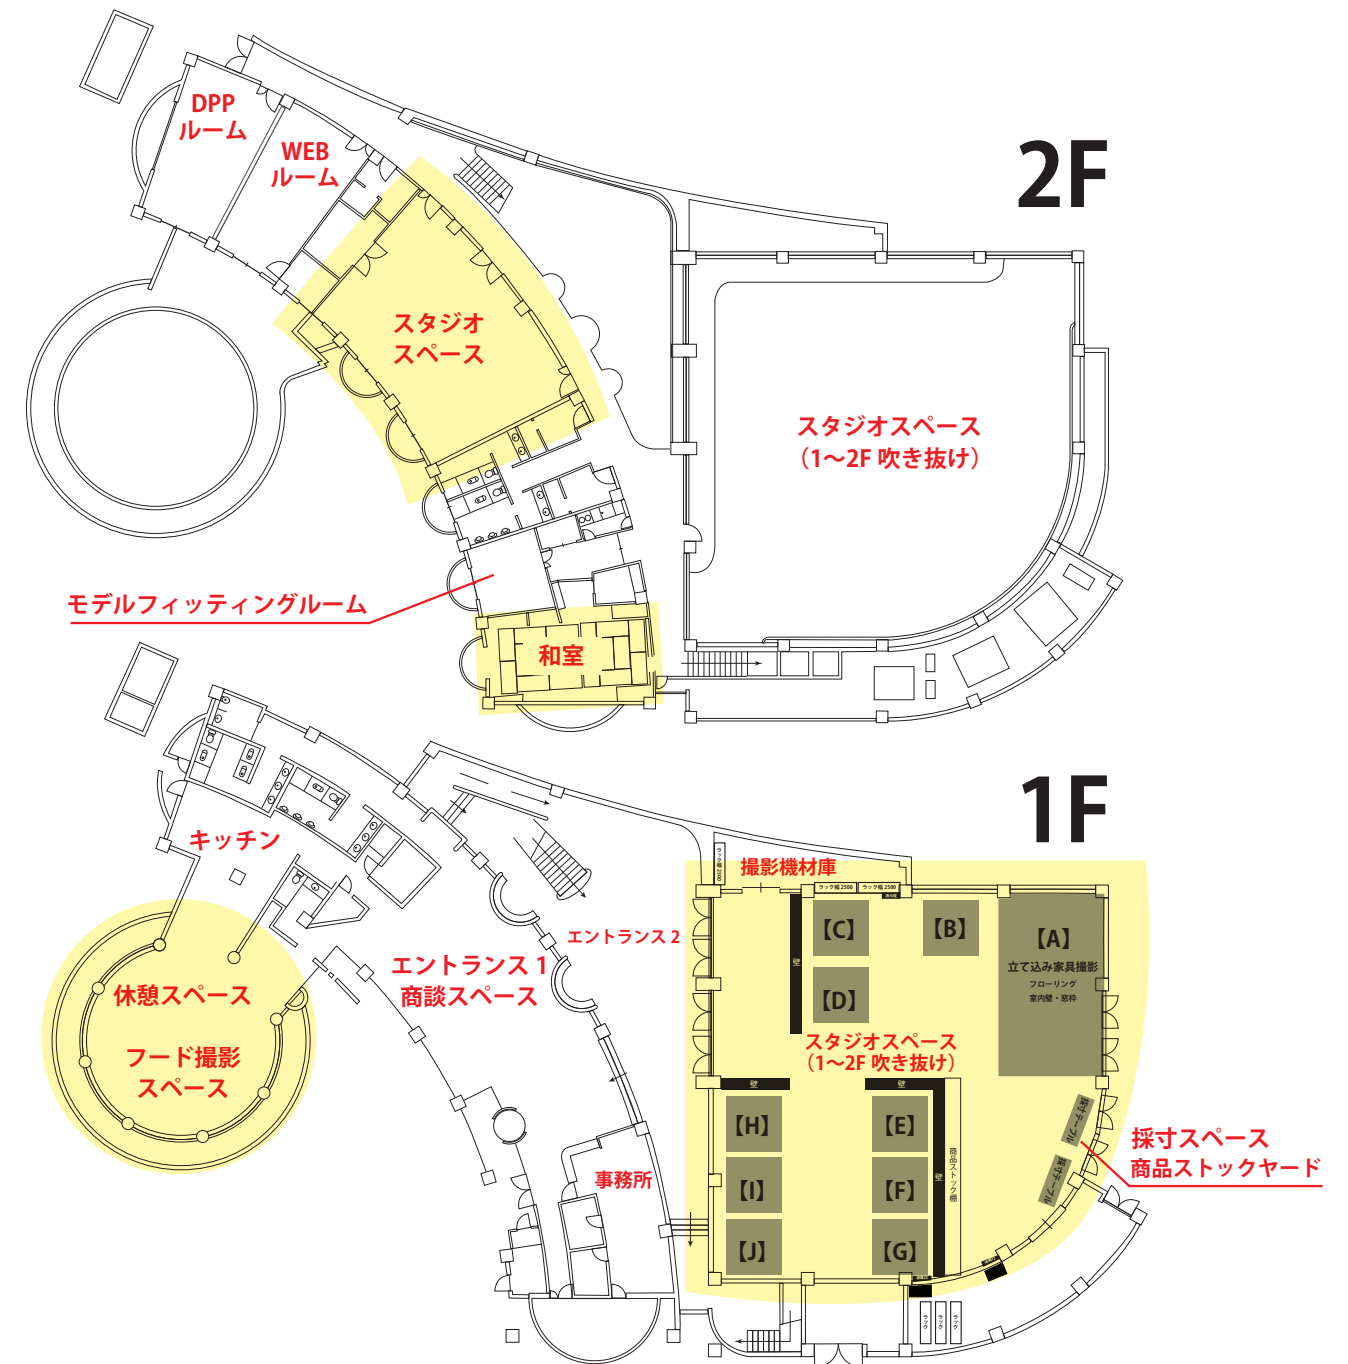

■ 撮影ブース 1階：11ブース 2階：4ブース フード：2ブース ※他和室などでも撮影可能

・外観

・看板

・和室
(撮影可能スペース)

・2階スタジオ / 多目的スペース
(撮影可能スペース)

・フードスタジオ / 休憩スペース
(撮影可能スペース)

・エントランス1

・エントランス2

・モデルフィッティングルーム

・小道具ルーム

〒529-1663
滋賀県蒲生郡日野町大字北脇字法瀬 227
佐川印刷株式会社 SP スタジオ
TEL : 0748-52-8015 FAX : 0748-52-8017

1階スタジオスペース拡大

【撮影ブース数】

1日あたりの最大ブース数 **15** ブース
 (1階: 11ブース / 2階: 4ブース / フード: 2ブース)
 ※他和室などでも撮影可能

大型商品からモデル、食品など、
 さまざまなシーンを撮影可能なスタジオです。